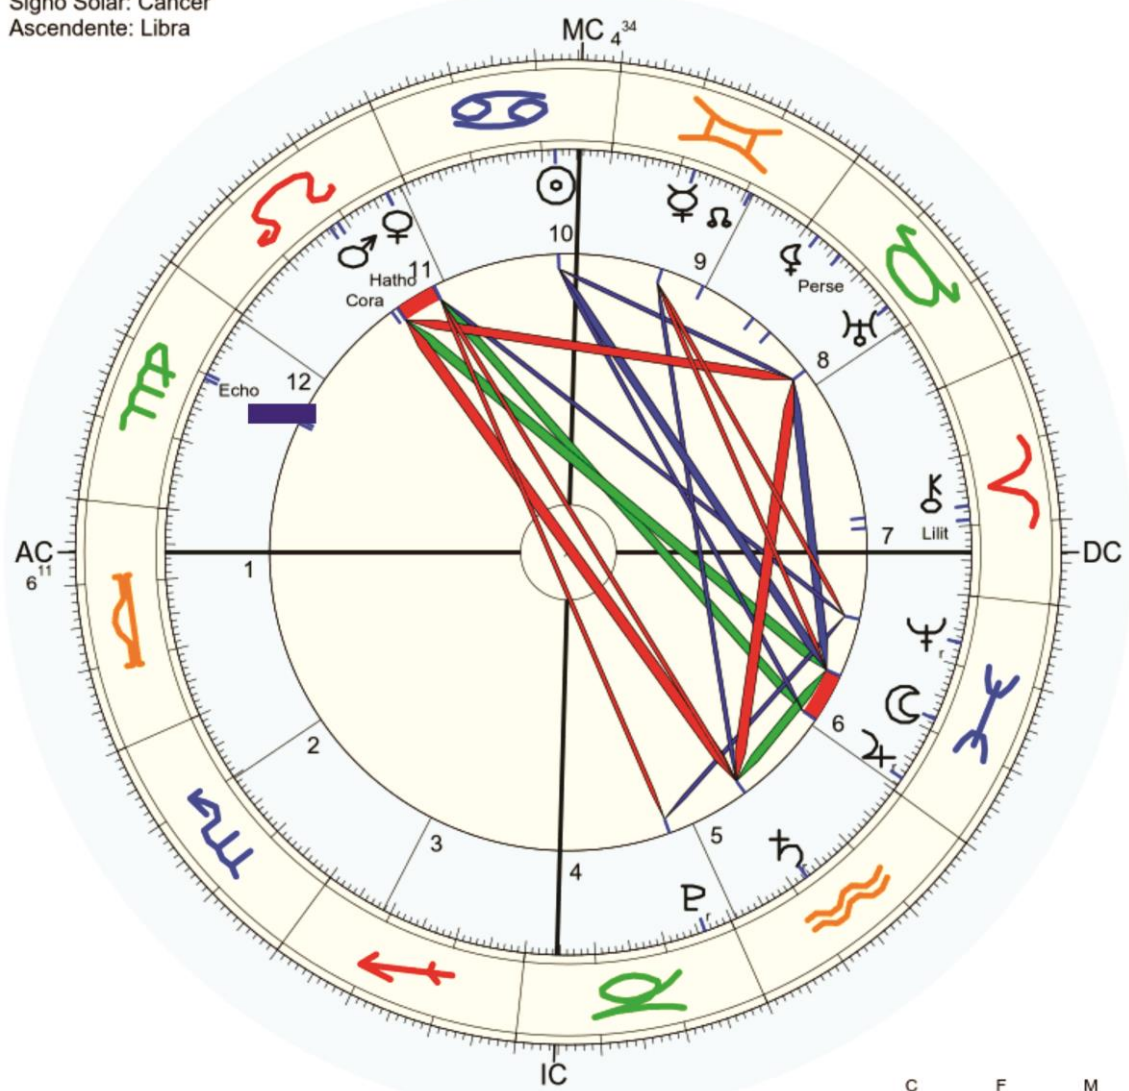

# Brasil

14° 33' 00"S 47° 22' 02"W

Nome: A verdade  
 data: ter., 29 de junho 2021  
 em Brasília (Distrito Federal), BRAS  
 47w55'47, 15s46'47

Horas: 12:00  
 Tempo Univ.: 15:00  
 Tempo Sid.: 6:19:56

Título: 2.AT 0.0-1 27-Mrz-2024

Mapa de evento (Método: Astrodiens / Placidus)  
 Signo Solar: Câncer  
 Ascendente: Libra

☉ Sol	♋	8° 5' 1"	
☾ Lua	♋	11° 41' 32"	
☿ Mercúrio	♊	17° 53' 58"	Dom.
♀ Vénus	♊	2° 57' 31"	
♂ Marte	♊	11° 9' 22"	
♃ Júpiter	♊	2° 3' 19"r	Dom.
♄ Saturno	♊	12° 27' 12"r	Dom.
♅ Urano	♊	13° 44' 42"	Queda
♆ Neptuno	♊	23° 11' 45"r	Dom.
♇ Plutão	♊	25° 59' 30"r	
♁ Nodo médio	♋	9° 20' 48"	
♄ Quíron	♋	12° 49' 3"	
♀ Liliith	♋	27° 55' 31"	
1181 Liliith	♋	10° 50' 12"	
504 Cora	♋	12° 25' 6"	
399 Persephone	♋	23° 45' 58"	
2340 Hathor	♋	2° 58' 24"	
	♋	10° 35' 54"	
60 Echo	♋	9° 53' 44"	
FC:	♋	6° 10' 59"	2: ♋ 10° 16'
	♋	8° 51'	3: ♋ 8° 51'
MC:	♋	4° 34' 22"	11: ♋ 0° 48'
	♋	0° 48'	12: ♋ 0° 48'