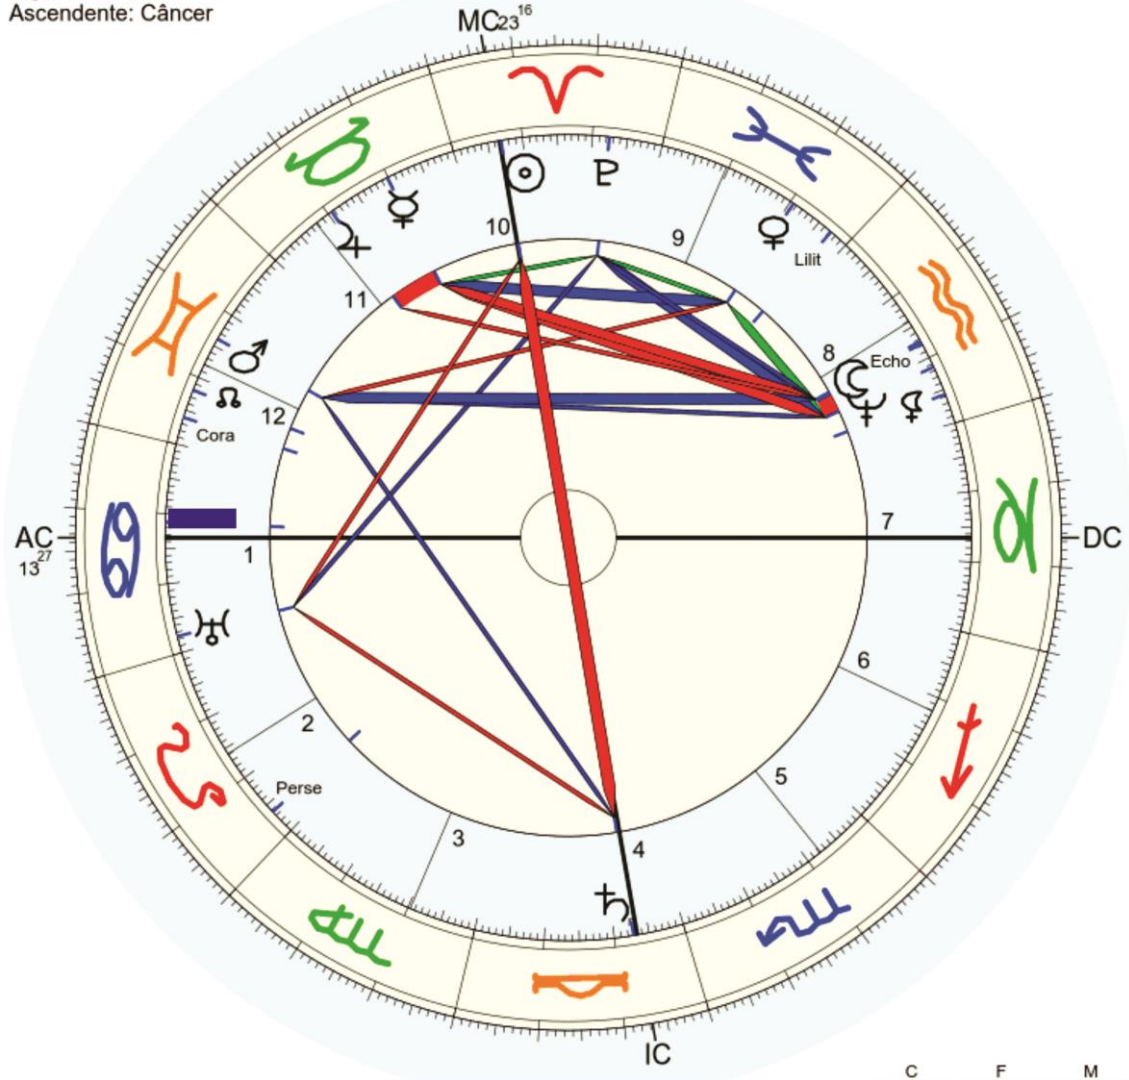

Lua "A verdade"

**12 12 – 24**

<p><b>24 ♀ A Tecelã ♂ 6</b>  <b>Vênus - 9</b></p>	<p>a v e r d a d e  1+6+5+2+4+1+4+5  1 6 5 2 4 1 4 5  7 2 7 6 5 5 9  9 9 4 2 1 5  9 4 6 3 6  4 1 9 9  5 1 9  6 1  7</p> <p><b>Vertebra da árvore da vida</b>  66 1 7 = 74 = Tarot = Torat = ???</p>	<p>3+6=9  A verdade  Metatron  .....  Mashiach Ben David  <b>7</b>  9+7 = 79 = 7  Vau 7 = 6  V A U  6 1 6  6 1 6  7 7  5  <b>18 - 9</b></p>
---	---	---

Data espiritual

**364 = 13**

<p><b>II ♀ A Imortalidade ♂ 13</b>  <b>Mercúrio - 10 - 1</b></p>	<p>a v e r d a d e  1+6+5+2+4+1+4+5  1 6 5 2 4 1 4 5  7 2 7 6 5 5 9  9 9 4 2 1 5  9 4 6 3 6  4 1 9 9  5 1 9  6 1  7</p> <p><b>Vertebra da árvore da vida</b>  66 1 7 = 74 = Tarot = Torat = ???</p>	<p>40 + 1 + 3 = 8  A verdade  Metatron  .....  Mashiach Ben David  <b>7</b>  8+7 = 15 = 6  Mem 7 = 40  M E M  4 5 4  4 5 4  9 9  9  <b>19 - 1</b></p>
--	---	---

Nome: A verdade  
 data: seg., 13 de abril 364 greg.  
 em Brasília (Distrito Federal), BRAS  
 47w55'47, 15s46'47

Horas: 12:00 LMT  
 Tempo Univ.: 15:11:43  
 Tempo Sid.: 1:26:01

Título: 2.AT 0.0-1 27-Mrz-2024

Mapa de evento (Método: Astrodienst / Placidus)  
 Signo Solar: Áries  
 Ascendente: Câncer

☉ Sol	♈ 23° 4' 20"	Exalt.
☾ Lua	♋ 12° 39' 1"	
☿ Mercúrio	♈ 10° 8' 29"	
♀ Vénus	♌ 9° 29' 15"	Exalt.
♂ Marte	♌ 13° 52' 56"	
♃ Júpiter	♈ 19° 24' 41"	
♄ Saturno	♈ 22° 46' 18"r	Exalt.
♅ Urano	♈ 27° 36' 3"	
♆ Neptuno	♋ 8° 31' 38"	
♇ Plutão	♈ 7° 35' 9"	
♁ Nodo médio	♌ 21° 57' 12"	
♄ Quiron	não disponível	
♀ Lillith	♋ 4° 18' 11"	
1181 Lillith	♌ 2° 48' 53"	
504 Cora	♌ 26° 4' 52"	
399 Persephone	♌ 26° 17' 44"	
2340 Hathor	não disponível	
	♈ 11° 16' 56"	
60 Echo	♋ 12° 15' 28"	
FC:	♈ 13° 26' 37" 2: ♌ 15° 51' 3: ♍ 20° 20'	
MC:	♈ 23° 16' 19" 11: ♈ 22° 9' 12: ♌ 17° 57'	