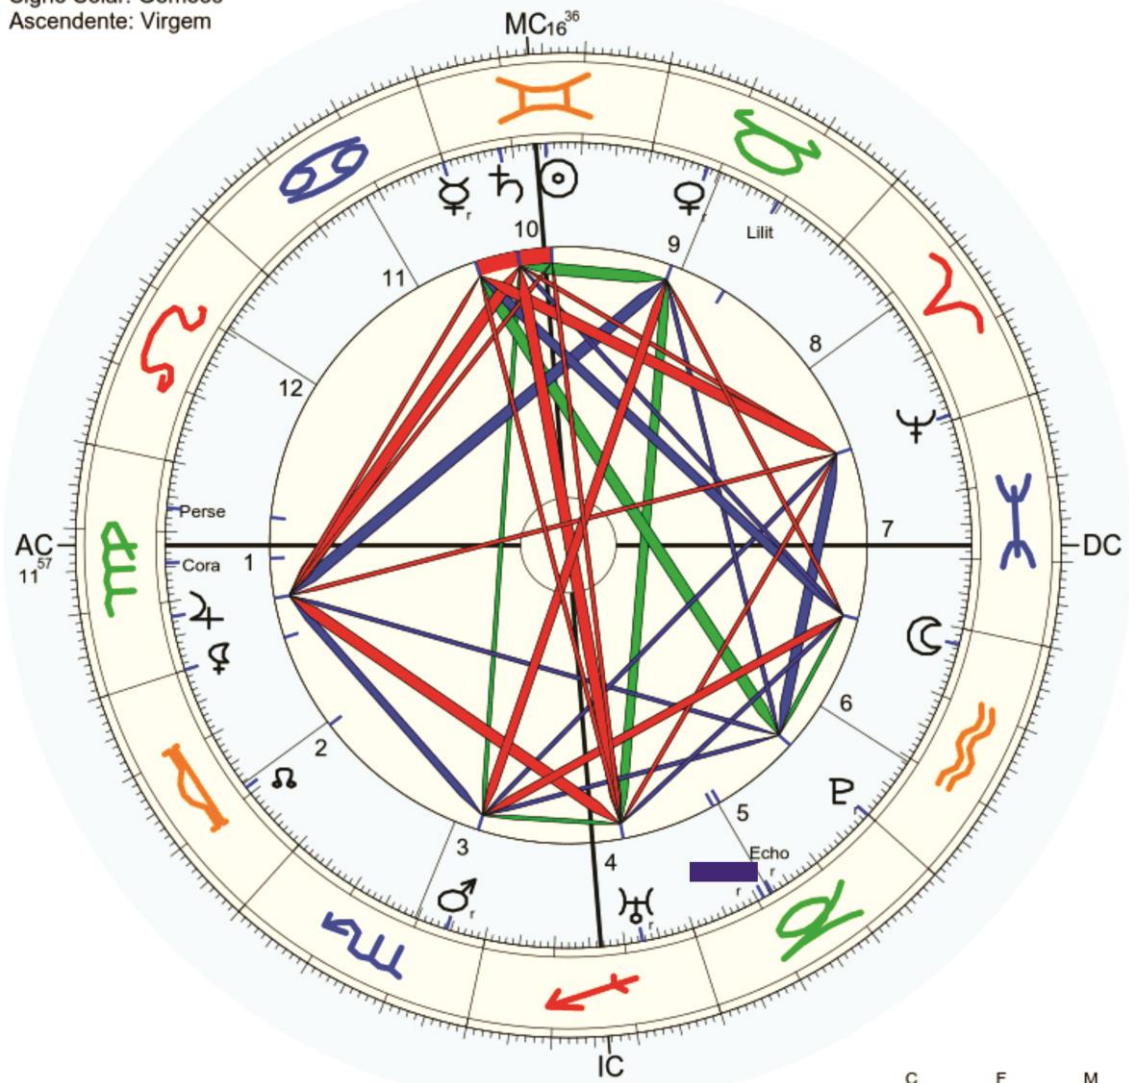

## 60 Echo – Wikipédia, a enciclopédia livre

Echo (asteroide 60) é um asteroide da cintura principal com um diâmetro de 60,2 quilômetros, a 1,9578777 UA. Possui uma excentricidade de 0,18203332 e um ...

Data

6 de junho de 60

Plutão **Metatron** "A verdade"

29 10 12 = 51 15 6 – 6 Tipheret

<p>♀♃ A Indecisão 16</p> <p>Vênus 21 – 3</p>	<p>a v e r d a d e</p> <p>1+6+5+2+4+1+4+5</p> <p>1 6 5 2 4 1 4 5</p> <p>7 2 7 6 5 5 9</p> <p>9 9 4 2 1 5</p> <p>9 4 6 3 6</p> <p>4 1 9 9</p> <p>5 1 9</p> <p>6 1</p> <p>7</p> <p><b>Vertebra da árvore da vida</b></p> <p>66 17 = 74 = Tarot = Torat = .....</p>	<p>6+6= 12 = 3</p> <p>A verdade</p> <p>Metatron</p> <p>.....</p> <p>Mashiach Ben David</p> <p>Douglas</p> <p><b>7</b></p> <p>7+3 = 1</p> <p>Vau 1 = 6</p> <p>V A U</p> <p>6 1 6</p> <p>6 1 6</p> <p>7 7</p> <p>5</p> <p><b>12 – 3</b></p>
--	--	---

Nome: A verdade  
 data: dom., 6 de junho 60 greg.  
 em Brasília (Distrito Federal), BRAS  
 47w55'47, 15s46'47

Horas: 12:00 LMT  
 Tempo Univ.: 15:11:43  
 Tempo Sid.: 5:01:40

Título: 2.AT 0.0-1 27-Mrz-2024

Mapa de evento (Método: Astrodiens / Placidus)  
 Signo Solar: Gêmeos  
 Ascendente: Virgem

☉ Sol	♊	15° 13' 6"	
☾ Lua	♋	27° 38' 47"	
☿ Mercúrio	♊	0° 4' 49"r	
♀ Vénus	♊	21° 42' 53"r	Dom.
♂ Marte	♊	24° 22' 38"r	Dom.
♃ Júpiter	♊	22° 9' 39"	Detr.
♄ Saturno	♊	21° 46' 23"	
♅ Urano	♊	22° 33' 31"r	
♆ Neptuno	♊	0° 49' 45"	
♇ Plutão	♊	29° 53' 34"r	
♁ Nodo médio	♋	18° 55' 54"	
♄ Quiron		não disponível	
♀ Lilith	♊	29° 58' 0"	
1181 Lilith	♊	10° 33' 51"	
504 Cora	♊	14° 27' 5"	
399 Persephone	♊	6° 36' 20"	
2340 Hathor		não disponível	
60 Echo	♋	10° 57' 12"r	
	♋	12° 20' 11"r	
AC:	♊	11° 57' 10"	2: ♋ 18° 14' 3: ♋ 19° 39'
MC:	♊	16° 35' 57"	11: ♋ 12° 2' 12: ♋ 9° 24'